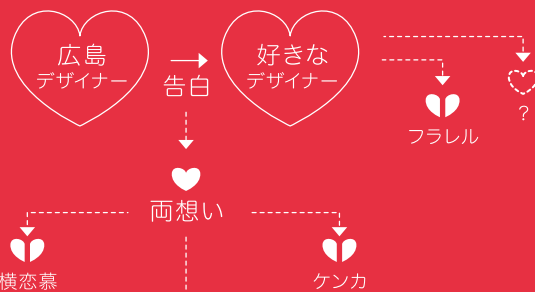

JAGDA広島地区会員展

愛をしるあい展

広島デザイナーが恋したデザイナーに告白し、一緒に育てる愛という名のポスター。広島から誰に恋をし、どうやって愛を育んだのか...2人の愛の行方を記録し、どんな愛が生まれたのか?それぞれの愛の成り行きを見届けて下さい。

入場無料

JAGDA
HIROSHIMA