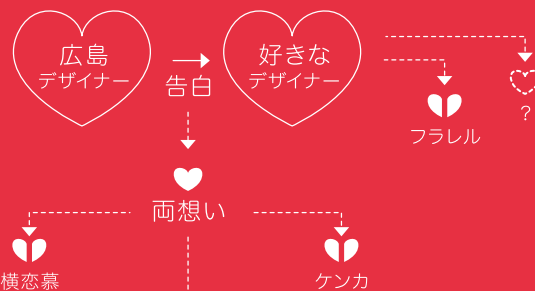

JAGDA広島地区会員展

愛をしるあい展

広島デザイナーが恋したデザイナーに告白し、一緒に育てる愛という名のポスター。広島から誰に恋をし、どうやって愛を育んだのか...2人の愛の行方を記録し、どんな愛が生まれたのか? それぞれの愛の成り行きを見届けて下さい。

入場無料